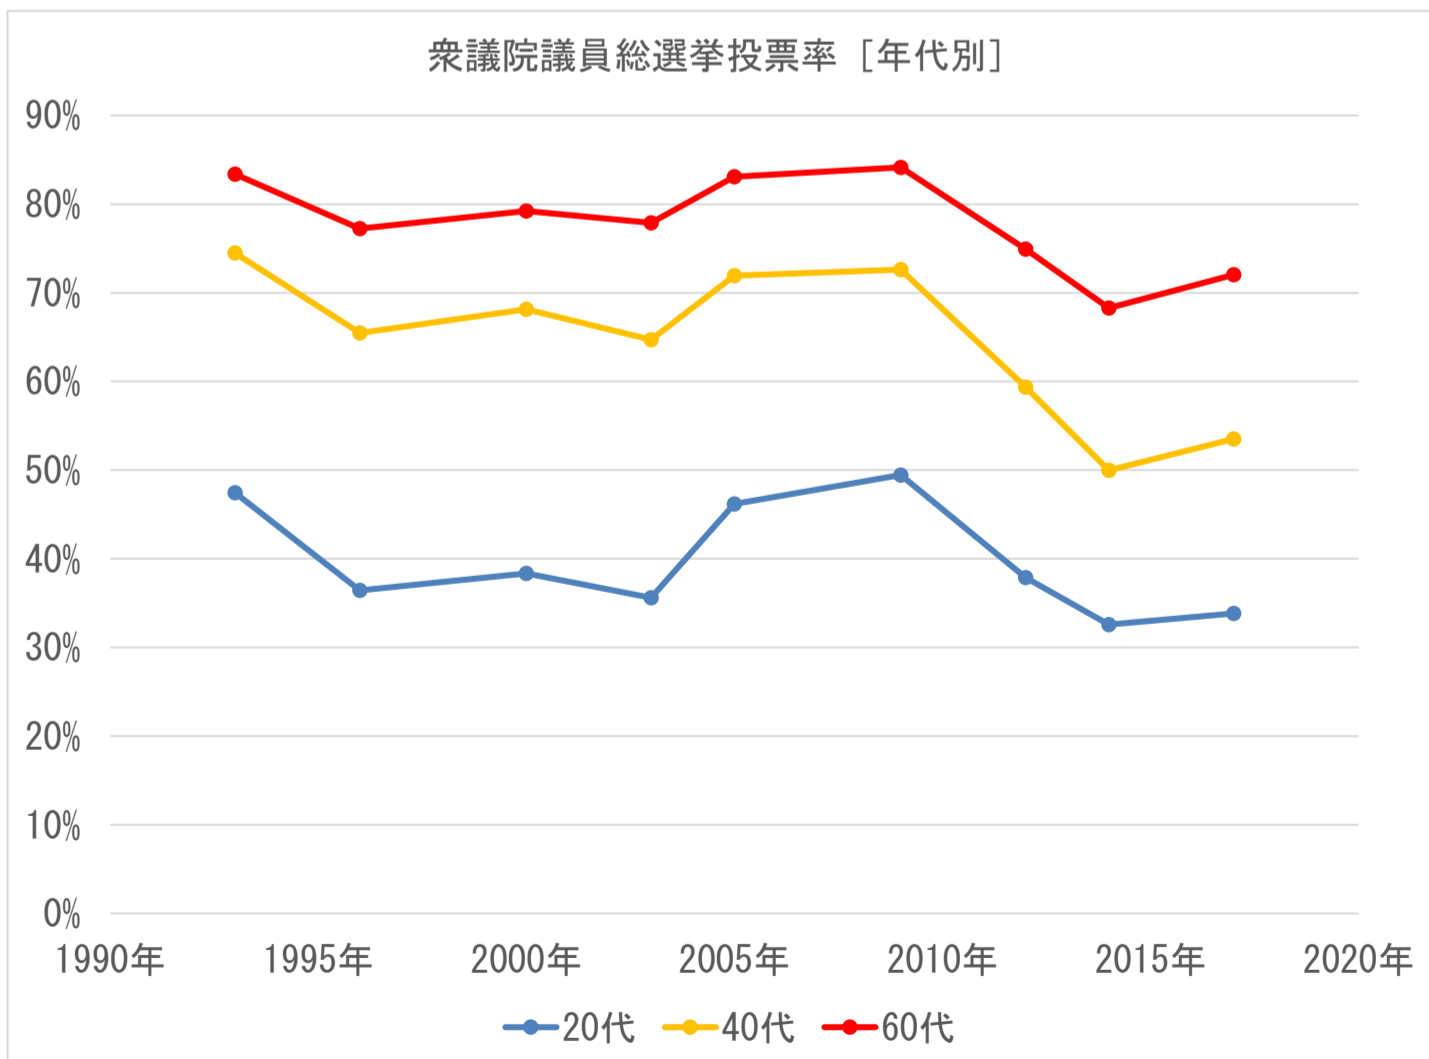

資料2

出典：総務省統計局 <http://www.soumu.go.jp/senkyo/senkyo_s/news/sonota/nendaibetu/>