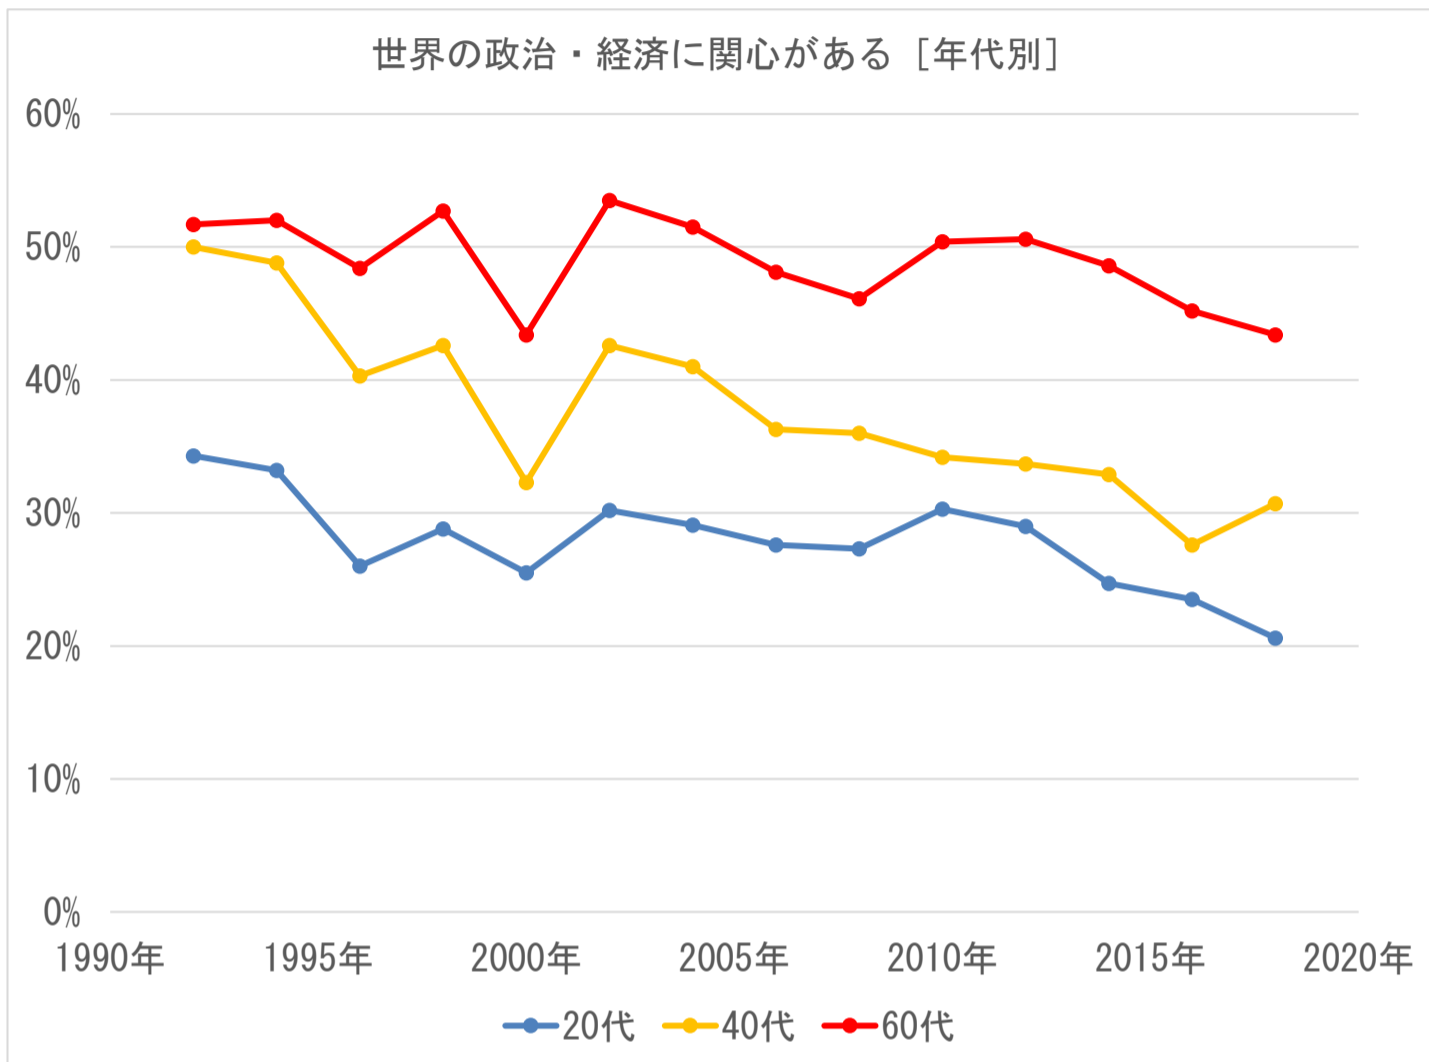

次の資料1は「世の中の考え方について、あなたにあてはまるものを教えてください。」という質問に「世界の政治・経済に関心がある」と答えた人の割合を年代別に表したグラフです。資料2は衆議院議員総選挙における年代別投票率を表したグラフです。これらを参考にして、以下の2点について具体的にあなたの考えを400字程度で述べなさい。

- ・あなたはどのように社会と関わりたいと思うか。
- ・あなたは高校生活で何を身に付けたいと思うか。

資料1

出典：博報堂生活総合研究所「生活定点」調査